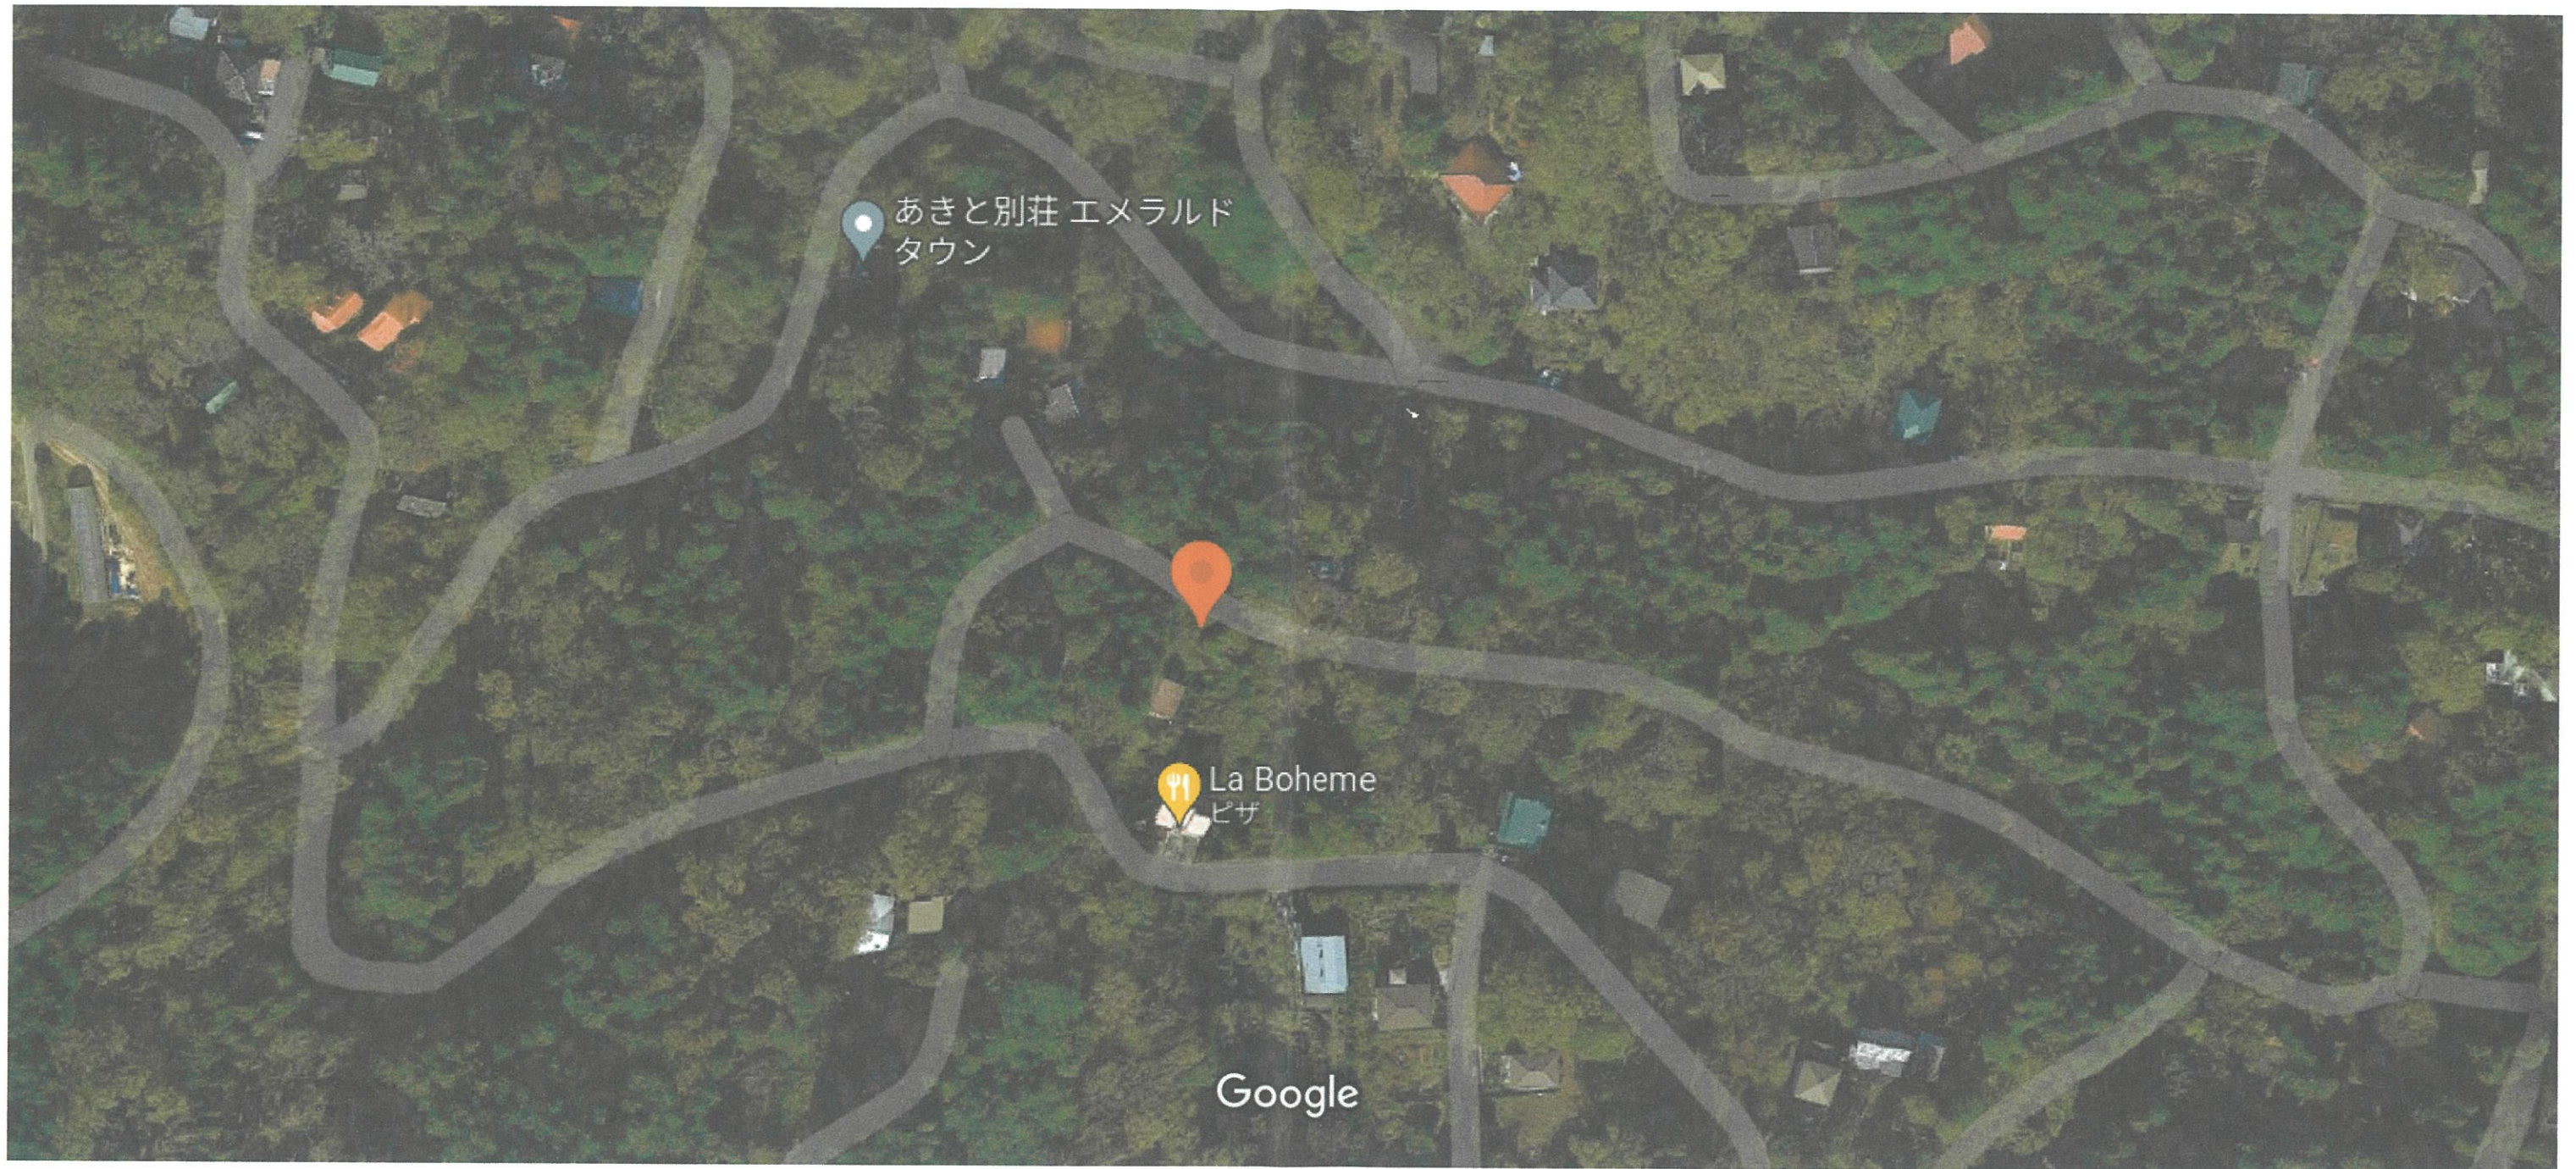

画像 ©2023 Google、画像 ©2023 Airbus、CNES / Airbus、Maxar Technologies、Planet.com、地図データ ©2023 200 m

静岡県田原郡函南町平井 1740-1848
 伊豆エクスパンドタウン別荘地 502-003-2
 固定資産税 0円 管理費 11,405

土地 163㎡ 山林
 調整区域 / 一戸建専用住宅
 20 / 60

35°05'03.7"N 138°59'40.9"E

画像 ©2023 Google、画像 ©2023 Airbus、Maxar Technologies、Planet.com、地図データ ©2023 50 m

Google ストリートビュー

5月 2023

[他の日付を見る](#)

Google

撮影日: 5月 2023 © 2023 Google

然社

住友電工
セミナー

グハウス貸別荘 南

Google ストリートビュー
5月 2023 他の日付を見る

撮影日: 5月 2023 © 2023 Google

然社  

住友電工
セミナー

グハウス貸別荘南

請求部	所在	田方郡函南町平井字南谷下	地番	1740番1848	種類	その他	補記事項
出力縮	1/500	精度分	座標系 番号又は 記号	地図に準ずる図面	分類	地図に準ずる図面	備付 年月日 (原図)
作成年月日							